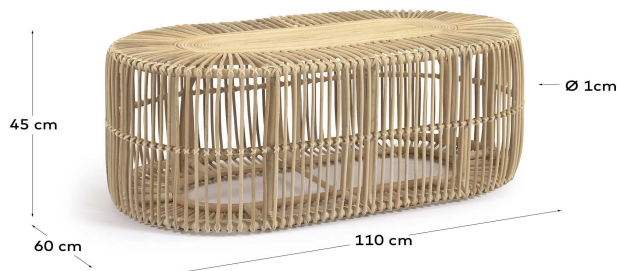

LAEL

Descriptions

Product code	IT0018FN46
Product description	Mesa de centro Lael de ratán con acabado natural Ø 110 x 60 cm Las fibras naturales son un must (d)eco. La mesa de centro Lael está hecha a mano con ratán, por lo que cada pieza es exclusiva. Si quieres que tu casa represente tu lado más natural, estás en el lugar indicado.
Origin country	ID

Dimensions

Height x Width x Depth (cm)	45 cm	x	110 cm	x	60 cm
Product weight (Kg)	7,5 Kg				

Technical drawings

Features

Use (domestic/contract/office)	Doméstico
Indoor (yes/no)	Sí
Alfresco (yes/no)	No
Outdoor (yes/no)	No
Max. load (kg)	
Adjustable height (yes/no)	No
Adjustable height mechanism description	N/A
Top tilt angle range	
Feet pad type	N/A
Adjustable feet (yes/no)	N/A
Doors included (yes/no)	N/A
Number of doors	
Door opening system	N/A
Door soft-close function (yes/no)	N/A
Drawers included (yes/no)	N/A
Number of drawers	

Box 1	1
Description	Mesa de centro Lael de ratán con acabado natural Ø 110 x 60 cm
Description box	FULL ITEM
Height x Width x Depth (cm)	1 x 1 x 1
Cbm (m3) / Gross weight (Kg) / Net weight (Kg)	0,326 / 0,01 / 0,01